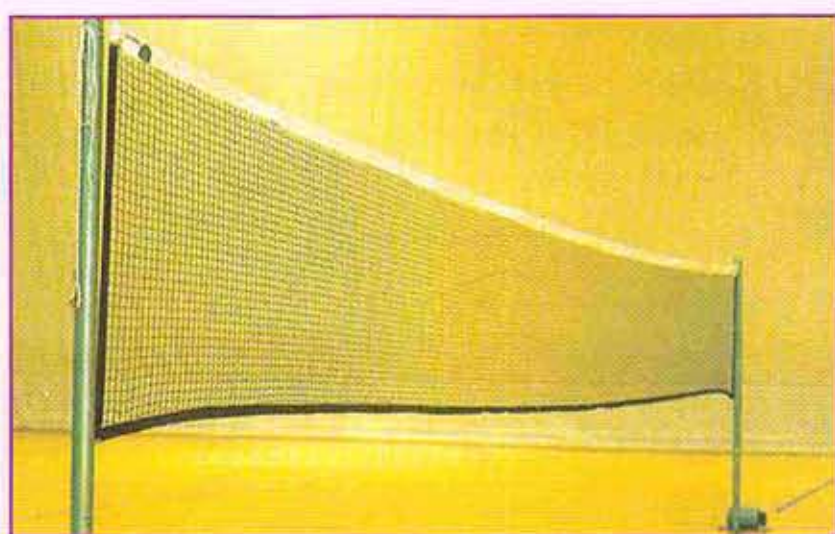

# Bádminton

22.000

22.001

22.002

22.003

22.100

22.101

22.050/51

22.103

22.106

22.000 Postes fijos base forma H, SOFTEE (JG)

22.001 Postes trasladables ru contrapesos SOFTEE (JG)

22.002 Postes fijos sec. 40 x 40 con anclajes al suelo JEYMI (JG) (\*)

22.003 Postes móviles sec. 40 x 40 con contrapesos y ruedas JEYMI (JG) (\*)