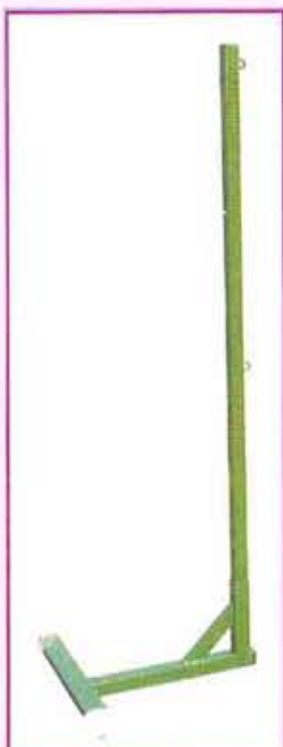

comercial Deportiva Moratalaz

[www.comercialdeportiva.com](http://www.comercialdeportiva.com) | [cialdemo@ctv.es](mailto:cialdemo@ctv.es) | Teléfono - 91 328 05 23 - Fax - 91 328 47 08 | C/ Arroyo Belincoso, 3 local 28030 Madrid

# Bádminton

22.000

22.001

22.002

22.003

22.100

22.101

22.050/51

22.103

22.106

22.000 Postes fijos base forma H, SOFTEE (JG)

22.001 Postes trasladables ru contrapesos SOFTEE (JG)

22.002 Postes fijos sec. 40 x 40 con anclajes al suelo JEYMI (JG) (\*)

22.003 Postes móviles sec. 40 x 40 con contrapesos y ruedas JEYMI (JG) (\*)

## COMPLEMENTOS BÁDMINTON

22.100 Raqueta corta bádminton (2 raquetas + volante + pelota)

22.101 Raqueta "MATT" acero templado con funda parcial Mod. STEEL

22.102 Raqueta "BABOLAT" cabeza aluminio Mod."EXPLORER"